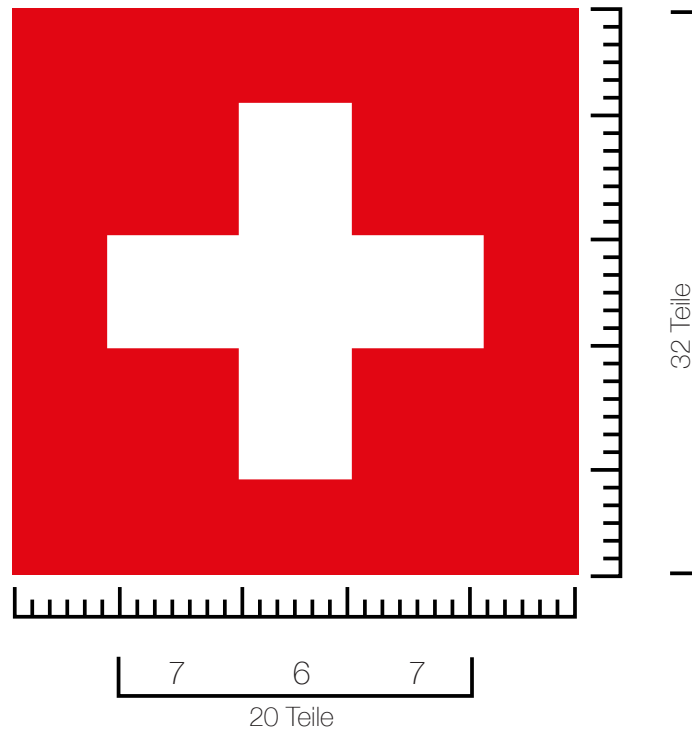

# Heimgartner

DIE FAHNE

## Proportion des Schweizerkreuzes

---

### Farbgebung

Rot Pantone 485 C / 485 U  
RAL 3020